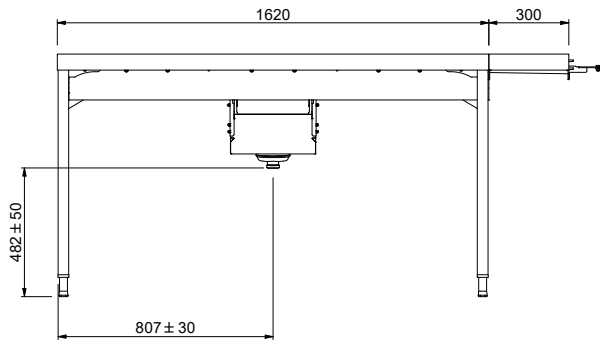

865465 (HSDDS3RL)

Automatische sorteertafel
voor 3 korven, 1920 mm, R>L,
lengte aansluiting

Omschrijving

Product Nr.

Sorteertafel van roestvrijstaal AISI304 met afzetrekken voor 3 korven 500x500 mm naast elkaar. De beladen korven kunnen doorgeschoven worden naar de afzetplaten met transportstang en kantelnokken. Afwasmachine aangedreven transport van de korven met aansluiting in lengte richting naar de afwasmachine. Doorvoerrichting van rechts naar links. Lekbak onder de gehele tafel, aflopend naar de zeefkom met uitneembare roestvrijstalen zeef en 1,5" kunststof afvoer. Korvenafzet met uitneembare rekken. Roestvrijstalen korven afzetplaten, uitneembaar voor schoonmaken. Verbinding met de afwasmachine door bout-sleufgat koppeling en met een U-profiel over de verbindingsnaad. Vier poten van roestvrijstalen buis 40x40 mm met roestvrijstalen stelvoeten, hoogteverstelling +50/-50 mm.

Constructie

- Alle oppervlakken zijn glad en gepolijst uitgevoerd.
- Gelaste solide flensen voor een sterke verbinding van de units.
- De schuin aflopende bodem van de tafel maakt een snelle waterafvoer mogelijk.
- De roestvrijstalen korfzeven zijn eenvoudig te verwijderen.
- De korven geleiderrails zijn schuin aflopend naar de bak.
- Aan beide zijden is een dubbele filterbak geplaatst voor toegang vanuit beide richtingen.
- Dubbele roestvrijstalen zeef voor meer gebruiksgemak.
- Vervaardigd van roestvrijstaal AISI304 met poten van vierkante buis 40x40 mm met stelvoeten.

Goedkeuring

Zij aanzicht

Factory mounted waste rack

Front aanzicht

D = Afvoer

Boven aanzicht

Water

 Wateraansluiting koud/
 warm (voor lekbakspoeling,
 handdouche of spuitpistool)

865465 (HSDDS3RL) 1/2"

Afvoer aansluiting 1"1/2

Algemene gegevens

Externe afmetingen, lengte 1920 mm

 Externe afmetingen,
 breedte 1110 mm

Externe afmetingen, hoogte 910 mm

Gewicht, netto 42 kg

Hoogte verstelling 50/50 mm