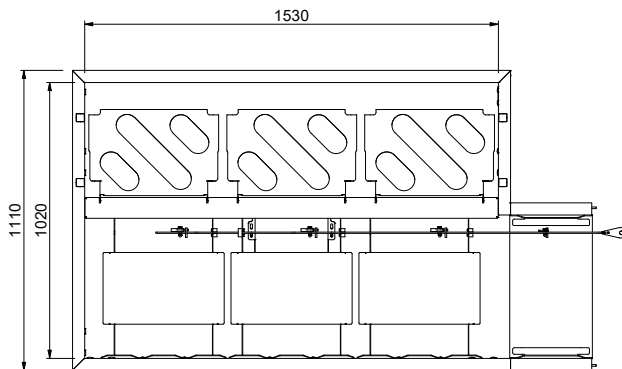

Constructie

- Alle oppervlakken zijn glad en gepolijst uitgevoerd.
- Gelaste solide flensen voor een sterke verbinding van de units.
- De schuin aflopende bodem van de tafel maakt een snelle waterafvoer mogelijk.
- De roestvrijstalen korfzeven zijn eenvoudig te verwijderen.
- De korven geleiderrails zijn schuin aflopend naar de bak.
- Aan beide zijden is een dubbele filterbak geplaatst voor toegang vanuit beide richtingen.
- Dubbele roestvrijstalen zeef voor meer gebruiksgemak.
- Vervaardigd van roestvrijstaal AISI304 met poten van vierkante buis 40x40 mm met stelvoeten.

Goedkeuring

Zij aanzicht

Factory mounted waste rack

Front aanzicht

D = Afvoer

Boven aanzicht

Water

 Wateraansluiting koud/
 warm (voor lekbakspoeling,
 handdouche of spuitpistool)

865465 (HSDDS3RL) 1/2"

Afvoer aansluiting 1"1/2

Algemene gegevens

Externe afmetingen, lengte 1920 mm

 Externe afmetingen,
 breedte 1110 mm

Externe afmetingen, hoogte 910 mm

Gewicht, netto 42 kg

Hoogte verstelling 50/50 mm