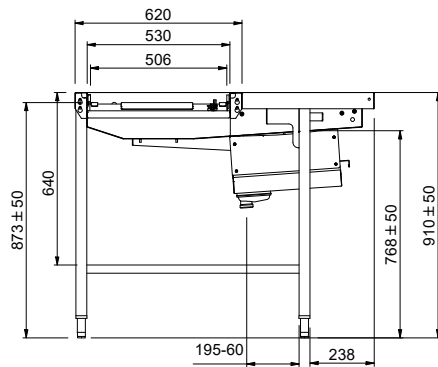

Zij aanzicht

Factory mounted waste rack